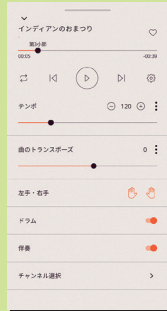

「Lesson Player」  
…ミュージックデータが  
使いたい放題！！

弾きたいあの曲・この曲  
レッスンで使う教材曲！  
なんでも無料で聴ける！！  
合わせて練習できる！！

掲載内容はこちらからでもご確認できます！

旭堂楽器店ウェブサイト内

ローランドミュージックスクール

[https://www.asahi-do.net/RMSkyotocenter/asahido\\_RMS.html](https://www.asahi-do.net/RMSkyotocenter/asahido_RMS.html)